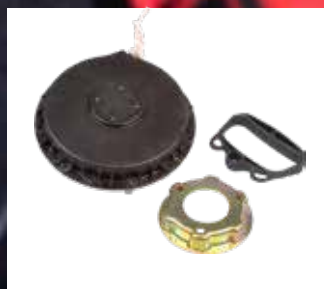

КОМПЛЕКТ РУЧНОГО СТАРТЕРА

860201410 (для моделей XU также требуется 512060451)

RADIEN

860201053 (не подходит для моделей 59 и 69 YETI.)

REX / REX² / XU