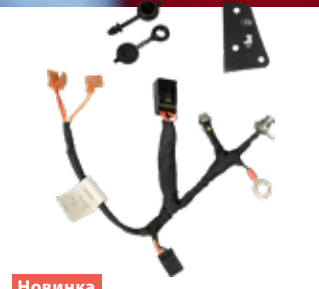

Новинка

ПРОВОДКА ДЛЯ ЭЛЕКТРООБОГРЕВА ВИЗОРА/ОБУВИ ДЛЯ СИДЕНЬЯ 1 + 1

860201981 • Используется совместно с новыми обогреваемыми поручнями 1 + 1 (860201840).

• Две точки подключения: для электрообогрева визора и обогрева обуви.

RADIEN / RADIEN-X