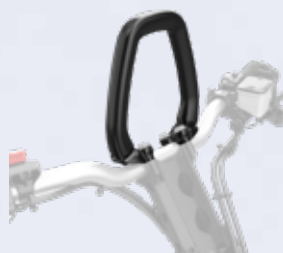

ГОРНАЯ РУКОЯТКА

860201871
RADIEN / RADIEN-X