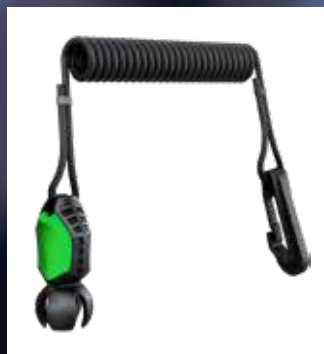

ДОПОЛНИТЕЛЬНЫЕ СВЕТОДИОДНЫЕ ФАРЫ ДАЛЬНОГО СВЕТА

860201956

RADIEN / RADIEN-X

ЗАПАСНОЙ РАДИОКЛЮЧ DESS

515177742

(для моделей 2015 года и более поздних)

RADIEN / RADIEN-X / REX²

УЧЕБНЫЙ КЛЮЧ

860201872

Для моделей Radien-X с 4-тактными двигателями Rotax.

RADIEN-X

УЧЕБНЫЙ КЛЮЧ (ПРОГРАММИРУЕМЫЙ)

860201162

Для моделей 2015–2018 годов с 4-тактными двигателями Rotax.

REX²